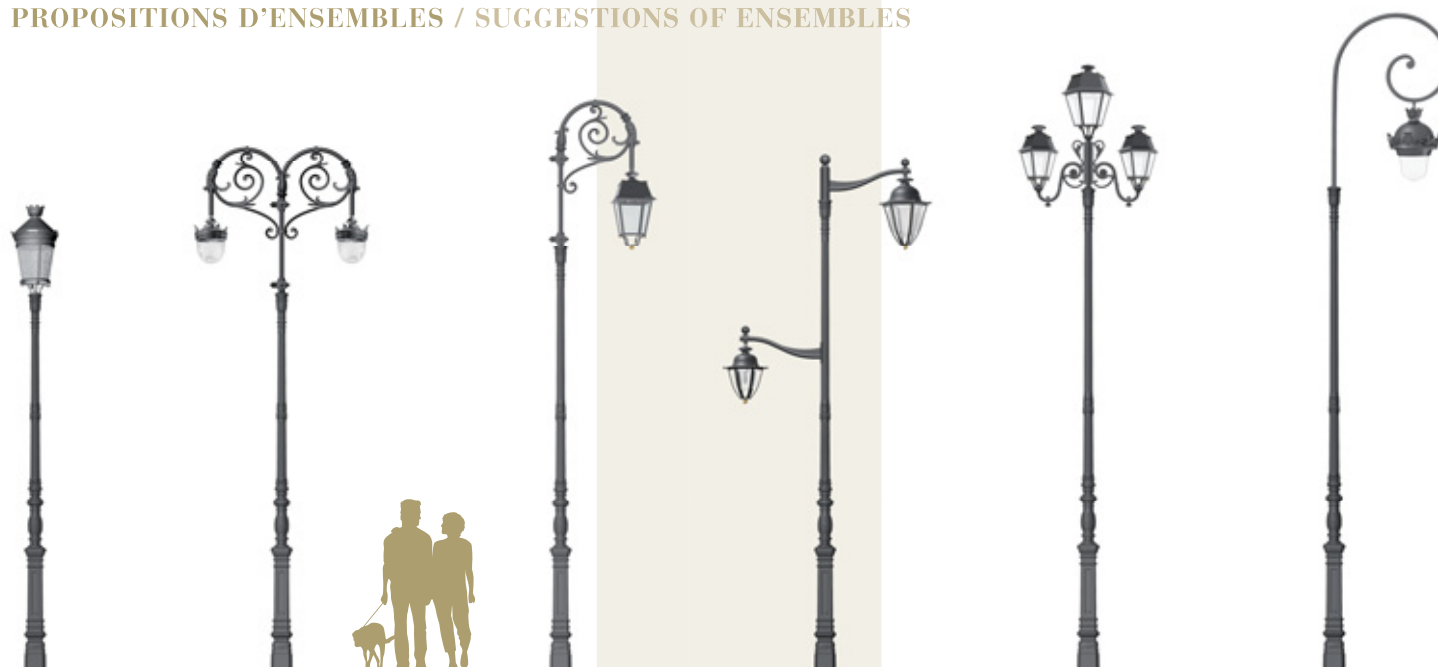

PROPOSITIONS D'ENSEMBLES / SUGGESTIONS OF ENSEMBLES

HÉROS 410
MONACO 650

HÉROS 410
ALCIDE
BRIARE

HÉROS 460
ALCIDE
VENCE 642

HÉROS 510
CLIPPER 90
VALBONNE 650 - 640

HÉROS 510
NEPTUNE
ST JEANNET 650 - 640

HÉROS 510
HÉLIOS 78
CARROS 656