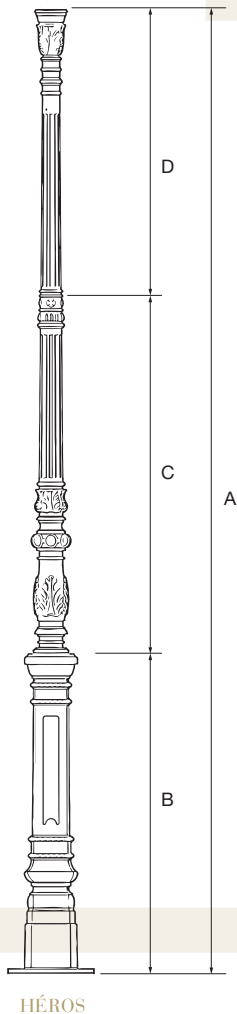

## ROBUSTE ET OUVRAGÉ

D'allure robuste avec sa borne carrée et son fût droit mariant sections cannelée et lisse, Héros s'affirme par ses ornements finement ouvragés. Motifs floraux, géométriques, cannelures ou moulures se marient pour un mât à forte personnalité allant jusqu'à 5 m 10.

- Fabriqué en fonte d'acier
- Raccord 3/4" GAZ mâle en tête de mât pour luminaire ou fixation console en top sur demande

- Made of cast steel
- Post-top 3/4" BSPT male coupling for luminaire or post-top bracket fixation on request

Saint-Prix

Lemud

HÉROS

ENTRE-AXES / CENTER TO CENTER

Semelle 4 tiges  
Base plate  
with 4 anchor bolts

Tige 20/18 x 400  
Anchor bolt 20/18 x 400

Guéhenno

DIMENSIONS (mm) / DIMENSIONS (mm)		HÉROS					
A	Réf. / Ref.	4100	410	4600	460	5100	510
B		1350		1350		1350	
C		1530		1530		1530	
D		1220		1720		2220	
Porte / Door		480 x 90		480 x 90		480 x 90	